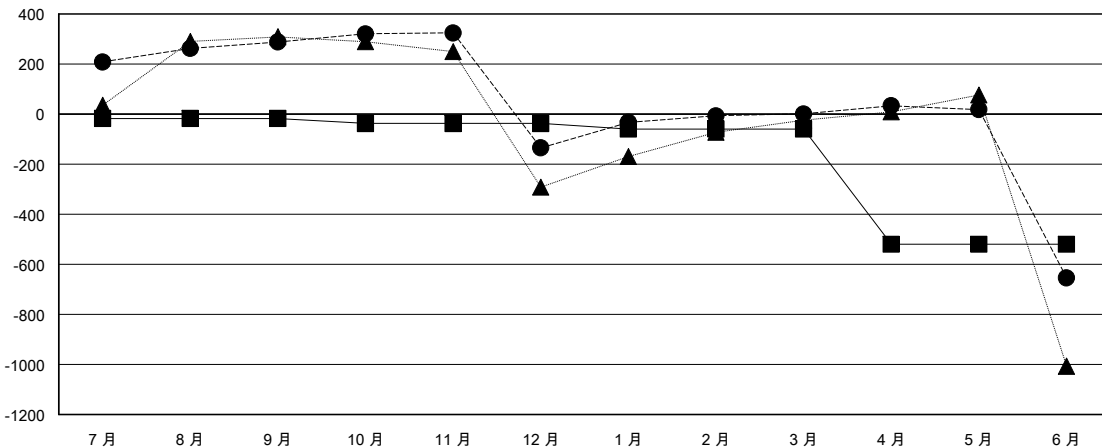

MONTHLY MEMBERSHIP PROGRESS REPORT

District 300 G2

Results as of: 6/30/2017

GMT: PEI-JEN CHEN

地點 REP OF CHINA

GMT憲章區

分會			
成果 2016-2017			
季	新分會目標	新會	會員流失的分會
7月/8月/9月	1	0	14
10月/11月/12月	2	0	0
1月/2月/3月	0	0	9
4月/5月/6月	0	1	5

位會員@每位須繳			
成果 2016-2017			
季	新會員淨增長目標 (不含復籍或轉會)	實際新會員增長數 (不含復籍或轉會)	實際退會會員 (包括轉會)
7月/8月/9月	-18	338	50
10月/11月/12月	-20	127	550
1月/2月/3月	-22	146	10
4月/5月/6月	-460	85	740

目標與實際新會累積

目標和實際會員累積

已取消的分會: 28	108 CLUBS OF 165 增添1位或以上的新會員	性別分佈
放棄的會員	點擊這裡取得累計會員數據	男 3,112 (70.55%)
過世 4		女 1,299 (29.45%)
分會已取消 76		總計家庭單位會員數 585
其他 1,270		支付減半會費的家庭會員 414
總計 1,350		