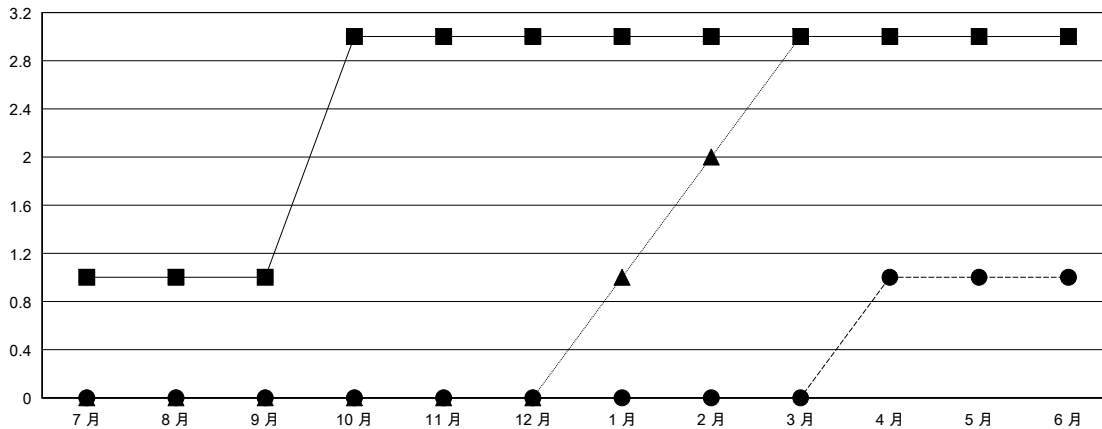

MONTHLY MEMBERSHIP PROGRESS REPORT

District 300 G2

Results as of: 6/30/2017

GMT: PEI-JEN CHEN

地點 REP OF CHINA

GMT憲章區

分會			
成果 2016-2017			
季	新分會目標	新會	會員流失的分會
7月/8月/9月	1	0	14
10月/11月/12月	2	0	0
1月/2月/3月	0	0	9
4月/5月/6月	0	1	5

位會員@每位須繳			
成果 2016-2017			
季	新會員淨增長目標 (不含復籍或轉會)	實際新會員增長數 (不含復籍或轉會)	實際退會會員 (包括轉會)
7月/8月/9月	-18	338	50
10月/11月/12月	-20	127	550
1月/2月/3月	-22	146	10
4月/5月/6月	-460	85	740

目標與實際新會累積

目標和實際會員累積

已取消的分會: 28	108 CLUBS OF 165 增添1位或以上的新會員	性別分佈
放棄的會員	點擊這裡取得累計會員數據	男 3,112 (70.55%)
過世 4		女 1,299 (29.45%)
分會已取消 76		總計家庭單位會員數 585
其他 1,270		支付減半會費的家庭會員 414
總計 1,350		